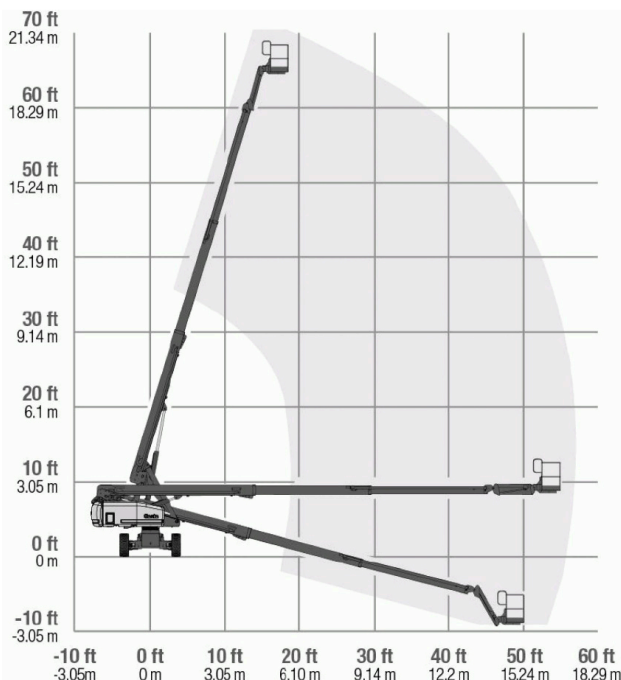

Teleskopbühne Diesel 22m

Genie S-65

Diesel

Arbeitshöhe bis max.	21,80 m
Plattformhöhe bis max.	19,80 m
Seitliche Reichweite	17,10 m
Traglast	227 kg
Plattformgröße	1,83 / 0,91 m
Antrieb	Diesel
Länge / Breite / Höhe	9,50 / 2,49 / 2,72 m
Eigengewicht	10445 kg
Transportmöglichkeit	auf LKW oder Tieflader

- Besonderheiten:
- 4x4 Allradantrieb
 - Pendelachse
 - Beweglicher Korbarm
 - Arbeitskorb drehbar
 - Aus voller Höhe verfahrbar